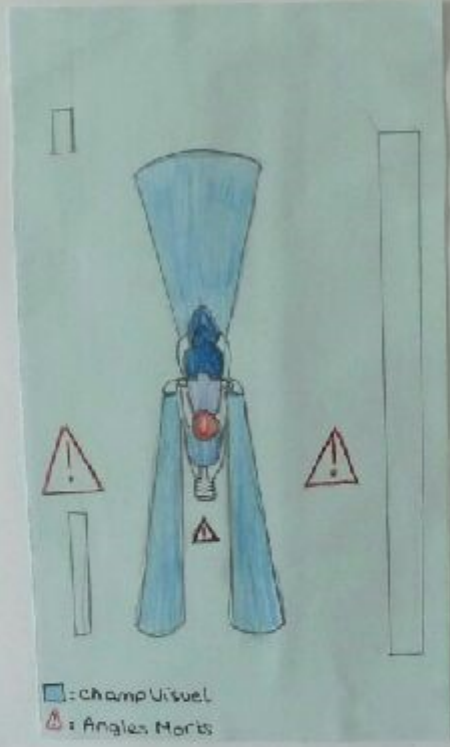

# Penser à être bien équipé pour être bien protégé

Qu'est-ce qui vous peut être visible sur la route ?

- les feux
- le gilet réfléchissant

Quelles sont les sanctions légères du débrayage ?

135€ d'amende pour conduite sans casque

65€ pour le bruit excessif

150€ en cas de bruyage de frein

3750€ d'amende pour conduite sans assurance

confiscation de leur scooter

Qu'est-ce qu'un angle mort ?  
Quels sont les angles morts dangereux pour les deux roues motorisés ?

Angle de vision du conducteur lorsqu'il voit. Pour un deux roues, les angles morts dangereux sont devant et sur les côtés.

Quelle sont les sanctions légères et déconseillées en deux roues motorisés ?

casque