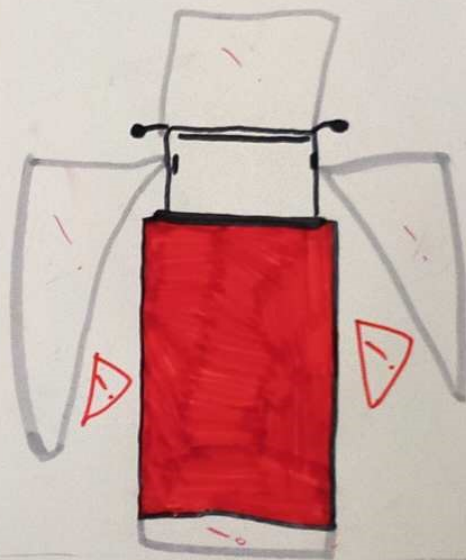

# Les Deux-Roues

Équipements

nécessaires:

<u>Infraction</u>	<u>Amende</u>
<u>Véhicule non conforme</u>	135€ 7500€ en cas de révente
<u>Bruit excessif</u>	68€
<u>Kitage de scooter</u>	1500€
<u>Conduite sans assurance</u>	3750€

Tableau des amendes:

Angles morts:

⚠ = angles morts

Une balade en scooter peut vite devenir un malheur!

Interdictions: