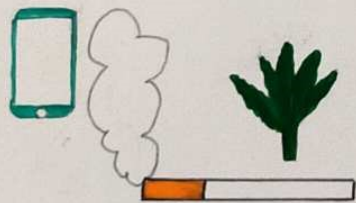

# Les Deux-Roues

Équipements

nécessaires:

<u>Infraction</u>	<u>Amende</u>
<u>Véhicule non conforme</u>	135€ 7500€ en cas de révente
<u>Bruit excessif</u>	68€
<u>Kitage de scooter</u>	1500€
<u>Conduite sans assurance</u>	3750€

Tableau des amendes:

Angles morts:

⚠ = angles morts

Une balade en scooter peut vite devenir un malheur!

Interdictions: