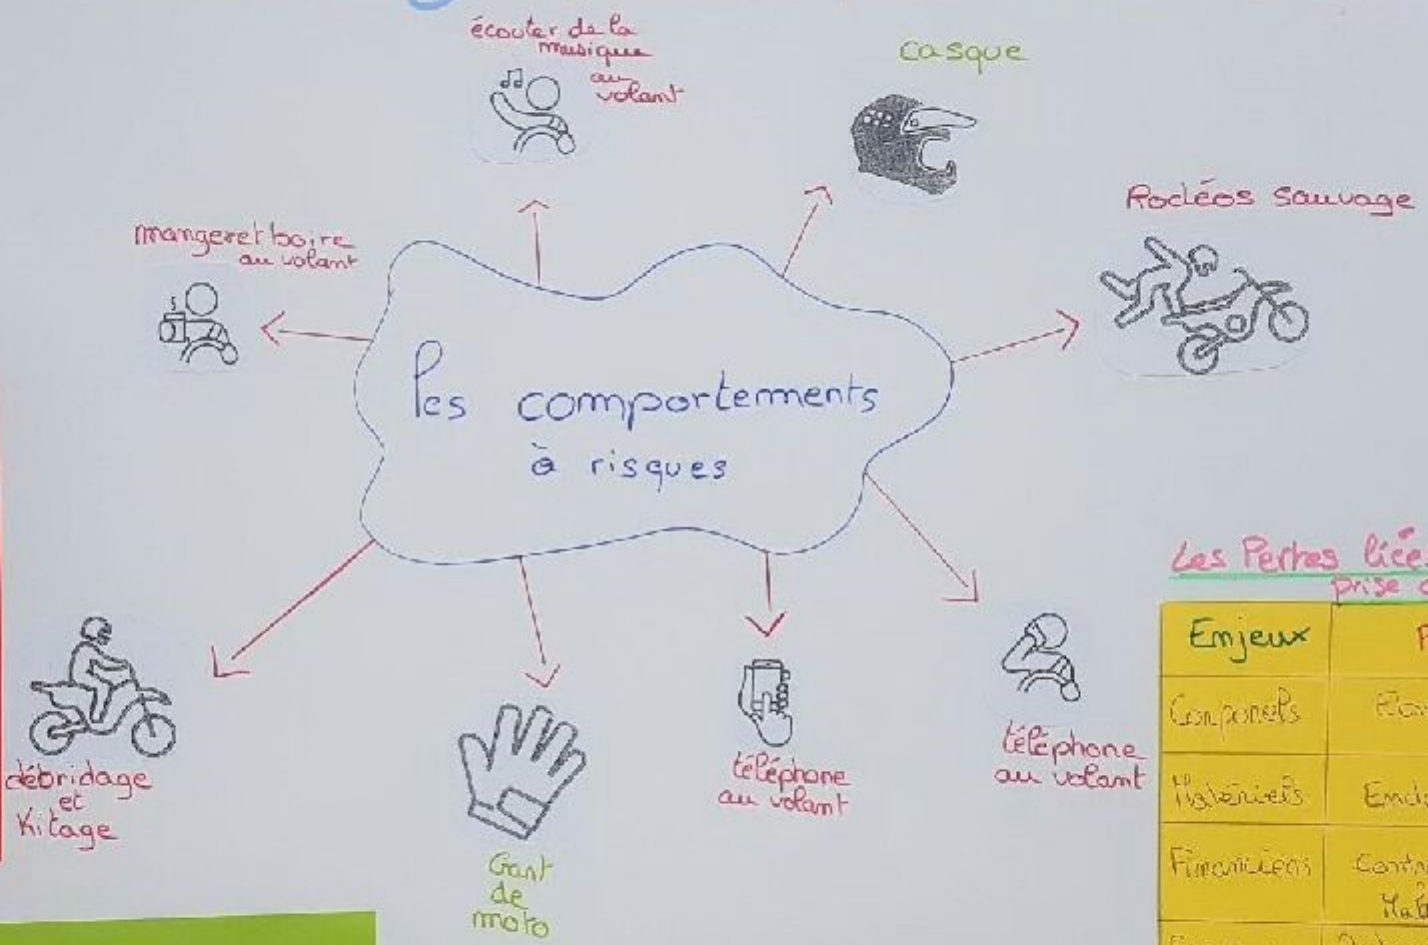

# Sur la route, soyez vigilant et prenez soin de votre vie!

- bien  
- moins bien

| de Vitesse       | Perte de Points |
|------------------|-----------------|
| ement de Vitesse |                 |
| 1/h = Voiture    | 1 Point         |
| n/h = Voiture    | 2 Points        |
| m/h = Voiture    | 3 Points        |
| m/h = Voiture    | 4 Points        |
| m/h = X          | 6 Points        |

Les Pertes liées à la prise de risque :

| Enjeux     | Pertes   |
|------------|--|
| Corpornels | Être blessé ou tué   |
| Historiels | Endommager son   |
| Financiers | Contraventions, Ripen<br>Italis sur l'assura                               |
| Sociaux    | Retrait de permis<br>Conflit avec les p                                    |
| Honnors    | Être responsable de<br>d'autrui<br>Être responsable d<br>handicap d'autrui |

Les rodéos sauvages  
Les risques du rodéo sauvage sont des délits possible de 10 000€ d'amende, et entre un ou deux ans de prison.