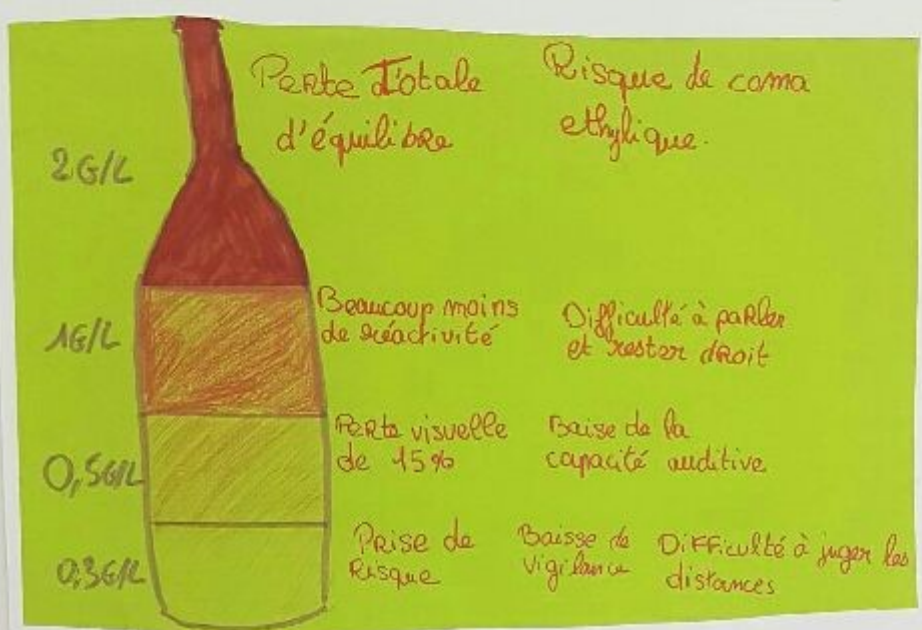

# L'ALCOOL AU VOLANT

tu veux prendre de l'alcool au volant alors ça va faire un Accident !

boire de l'alcool et prendre sa voiture, moto... peut se faire d'ailleurs des vie ou d'arriver de vie.

1 dose = 1830 d'attente  
↳ 1 verre de 0,25g/l

L'alcool est une drogue

Le taux d'alcool légal est de 0,26 G/L et le nombre de verre autorisé avant la conduite est de 0 verre (pour un jeune conducteur)

Qu'est-ce que le binge drinking?  
Boire le plus d'alcool possible en un minimum de temps. Le binge drinking est désormais bien connu. Mais quelles en sont les conséquences à court et moyen termes?  
Aussi appelé « blue espresso » ou « blue wine », le binge drinking consiste à boire un maximum d'alcool en un minimum de temps. Le but étant de être saoul le plus rapidement possible. De nombreuses études ont démontré que le...

Le temps fait diminuer le taux d'alcool dans le sang.