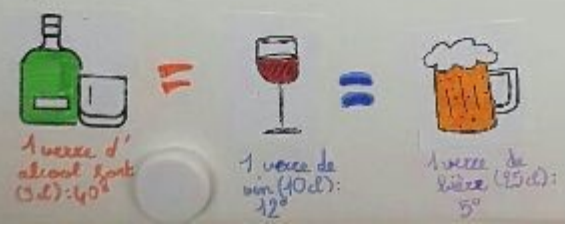

# L'ALCOOL AU VOLANT

tu veux prendre de l'alcool au volant alors ça va faire un Accident !

boire de l'alcool et prendre sa voiture, moto... peut se faire d'ailleurs des vie ou d'arriver de vie.

1 dose = 1830 d'attente  
↳ 1 verre de 0,25g/l

L'alcool est une drogue

Le taux d'alcool légal est de 0,26 G/L et le nombre de verre autorisé avant la conduite est de 0 verre (pour un jeune conducteur)

Qu'est-ce que le binge drinking?  
Boire le plus d'alcool possible en un minimum de temps. Le binge drinking est désormais bien connu. Mais quelles en sont les conséquences à court et moyen termes?  
Aussi appelé « blue espresso » ou « blue wine », le binge drinking consiste à boire un maximum d'alcool en un minimum de temps. Le but étant de être saoul le plus rapidement possible. De nombreuses études ont démontré que le...

Le temps fait diminuer le taux d'alcool dans le sang.