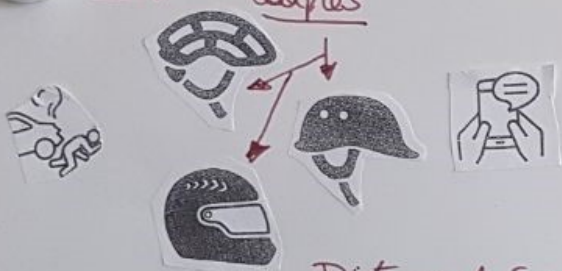

40A

Téléphone + Volant = Accident

Casques adaptés

Distance de freinage

Distance parcourue pendant le temps de réaction (une seconde)

Distance moyenne de freinage sur sol sec et horizontal (elle peut être doublée sur route mouillée ou en cas de glissement.)

Les nodéos sauvages

Regroupement de deux-roues motorisés sur la Voie Publique en vue de pratiquer des figures acrobatiques filmées et relayées

Depuis 2013, c'est un délit passible de 10 000 € d'amende et 1 an de prison (60 000 € d'amende et 2 ans de prison si le fait est commis en réunion)