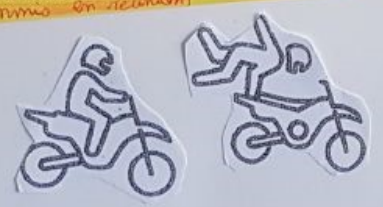

Distances d'arrêt en fonction de la vitesse

50	14m	12m	total 26m
70	25m	45m	total 70m
130	36m	93m	total 129m