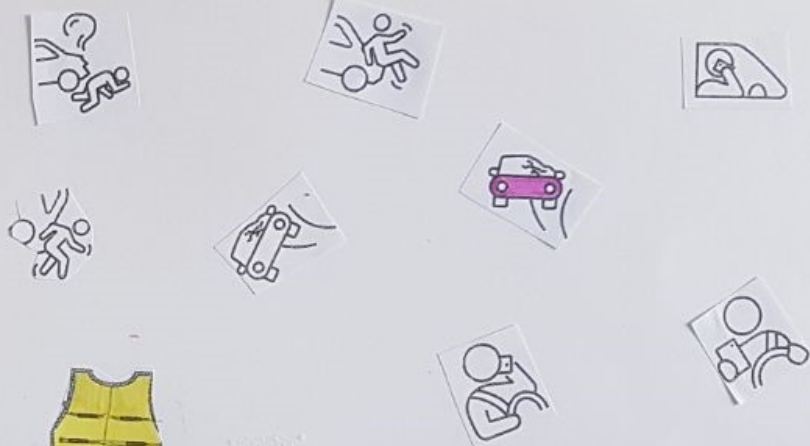

40A

Téléphone + Volant = Accident

Casques adaptés

Distance de freinage

Distance parcourue pendant le temps de réaction (une seconde)

Distance moyenne de freinage sur sol sec et horizontal (elle peut être doublée sur route mouillée ou en cas de glissement.)

Les nodéos sauvages

Regroupement de deux-roues motorisés sur la Voie Publique en vue de pratiquer des figures acrobatiques filmées et relayées

Depuis 2013, c'est un délit passible de 10 000 € d'amende et 1 an de prison (60 000 € d'amende et 2 ans de prison si le fait est commis en réunion)