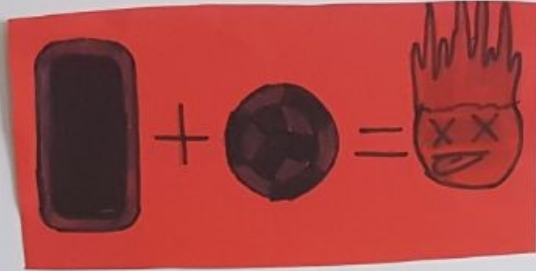

40A

Téléphone + Volant = Accident

Casques adaptés

Distance de freinage

Distance parcourue pendant le temps de réaction (une seconde)

Distance moyenne de freinage sur sol sec et horizontal (elle peut être doublée sur route mouillée ou en cas de glissement.)

Les nodéos sauvages

Regroupement de deux-roues motorisés sur la Voie Publique en vue de pratiquer des figures acrobatiques filmées et relayées

Depuis 2013, c'est un délit passible de 10 000 € d'amende et 1 an de prison (60 000 € d'amende et 2 ans de prison si le fait est commis en réunion)