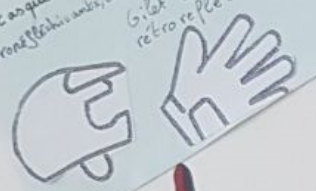

2 ROUES, 1 VIE!

Les équipements pour vous protéger
obligatoires
Un casque intégral, 4 stickers
rétro réfléchissants, des gants spécifiques
Gilet certifié
rétro réfléchissant

Visibilité

Le gilet réfléchissant
Catadioptre

Conséquences débridage

- Amendes jusqu'à 1500€
- Confiscation du véhicule

des angles morts
sont à l'arrière et
sur les côtés.

Faites attention à votre vie

Sécurité

Visible et moins dangereuse
Pour vous et les autres usagers