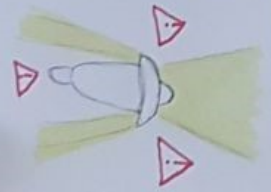

2 ROUES, 1 VIE!

Les équipements pour vous protéger
obligatoires
Un casque intégral, 4 stickers
rétro réfléchissants, des gants spécifiques
Gilet certifié
rétro réfléchissant

Visibilité

Le gilet réfléchissant
Catadioptre

Conséquences débridage

- Amendes jusqu'à 1500€
- Confiscation du véhicule

des angles morts
sont à l'arrière et
sur les côtés.

Faites attention à votre vie

Sécurité

Visible et moins dangereuse
Pour vous et les autres usagers