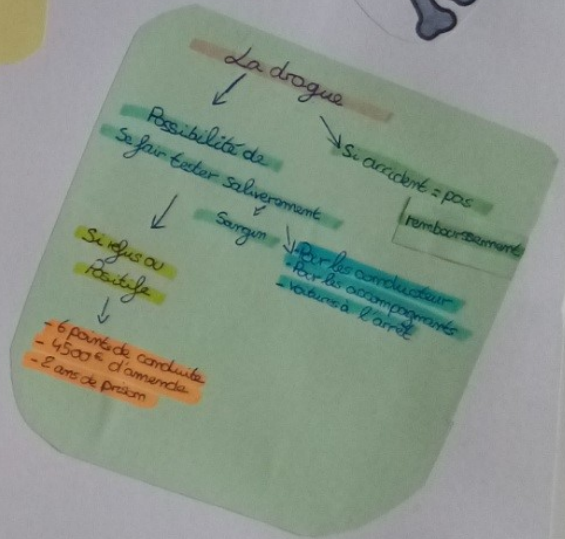

LA DROGUE AU VOLANT

La drogue est une substance qui a deux types d'effets sur le corps:

- Elle modifie les états de conscience
- et perturbe le cerveau (ex: perturbation de la vue)

conducteur!
si vous consommez de la drogue, vous mettez en **DANGER** vos passagers

DROGUE + VOLANT

ACCIDENT