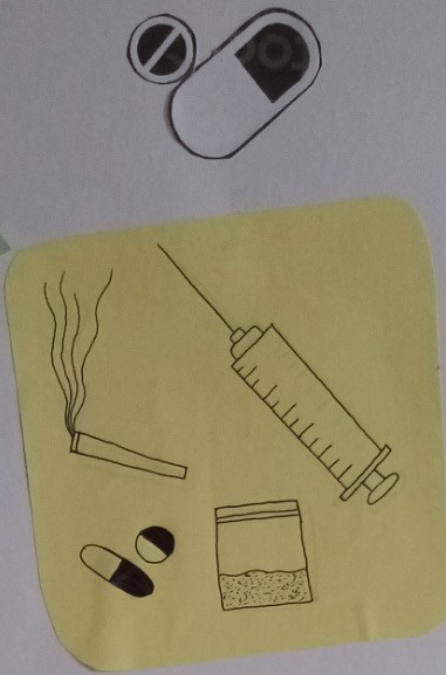

LA DROGUE AU VOLANT

La drogue est une substance qui a deux types d'effets sur le corps:

- Elle modifie les états de conscience
- et perturbe le cerveau (ex: perturbation de la vue)

conducteur!
si vous consommez de la drogue, vous mettez en **DANGER** vos passagers

DROGUE + VOLANT

ACCIDENT