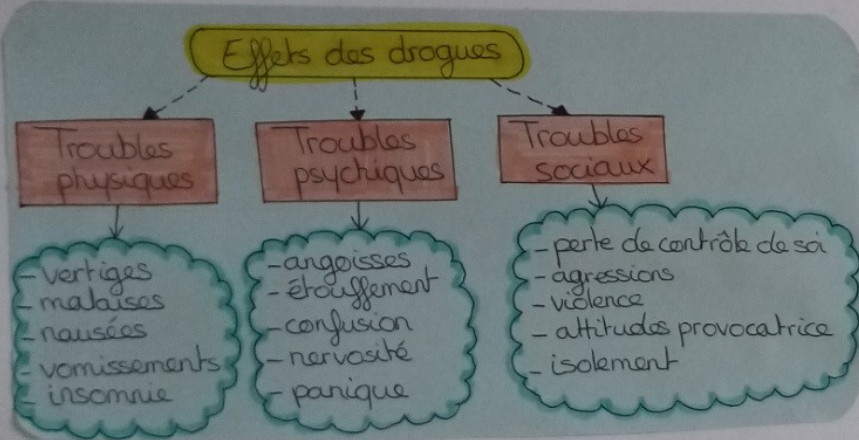

LA DROGUE AU VOLANT

La drogue est une substance qui a deux types d'effets sur le corps:

- Elle modifie les états de conscience
- et perturbe le cerveau (ex: perturbation de la vue)

conducteur!
si vous consommez de la drogue, vous mettez en **DANGER** vos passagers

DROGUE + VOLANT

ACCIDENT