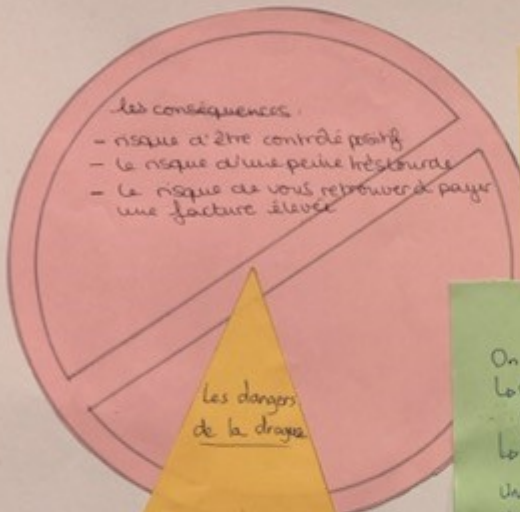

la Route et les Stupéfiants

Témoignage

Un Florentinois de 24 ans condamné à de la prison pour avoir tué un de ses amis lors d'un accident de la route.

Un jeune homme habitant Saint-Florent dans l'Yonne, âgé de 24 ans a été condamné à six ans de prison ferme par le tribunal de sens le Jeudi 3 décembre 2020. En 2019 à Brienne, il avait causé un accident mortel pour l'un de ses amis qui était passager avant le conducteur ralut après avoir fumé du cannabis.

C'est quoi la drogue?

On appelle "drogue" toute substance psychotrope ou psychotrope :
 - La qui perturbe le fonctionnement du système nerveux central (sensations, perceptions, humeur, sentiments, motricité).
 - La qui modifie les états de conscience.

Une drogue est un produit susceptible d'entraîner une dépendance physique et/ou psychique.

Les dangers de la drogue

les dangers ou risques d'une substance dépendent de nombreux facteurs :

- le type et le sexe du consommateur,
- le mode de consommation,
- la fréquence à laquelle il consomme,
- la dose consommée,...

Symptômes du cannabis

Symptômes physiques :

- Baisse de l'attention/origines
- altération de l'audition
- altération de la coordination
- allongement du temps de réaction
- perte de la maîtrise de soi
- trouble de la vision