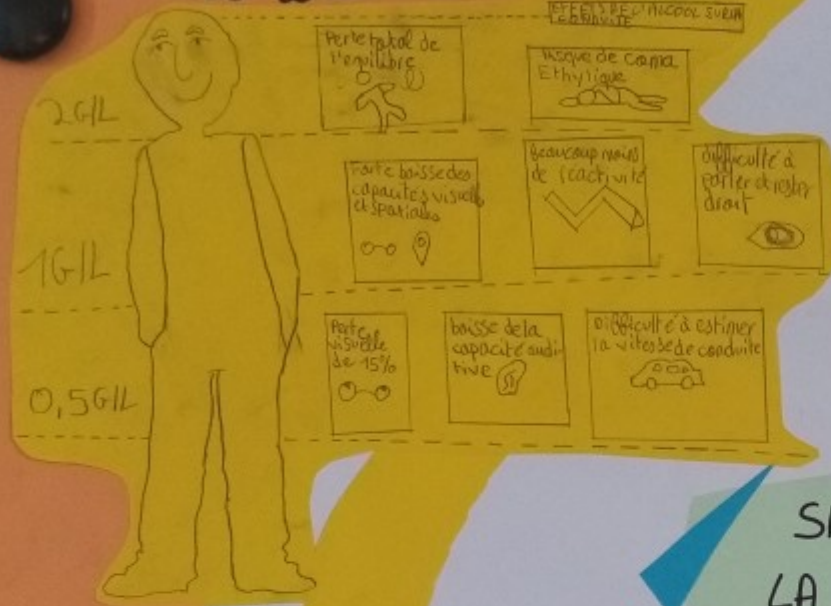

Les effets de l'alcool

Un pour tous,
tous pour SAM!

Sam s'engage à ne pas
boire pour vous ramener
en toute sécurité.

SANS ALCOOL,
LA FÊTE EST
PLUS FOLLE!

RAPPEL:

Jeune Conducteur → 0,2 GL

Conducteur agé → 0,5 GL dans le sang

25cl de bière à 5%

8cl d'Aperitif

10cl de vin à 12,5%

LES DOSES
de BAR

chaque dose dans chaque
verre = 10g d'alcool

le Binge Drinking
UN JEU pour les ado
en soirée ?

NON
Un Danger

4°E