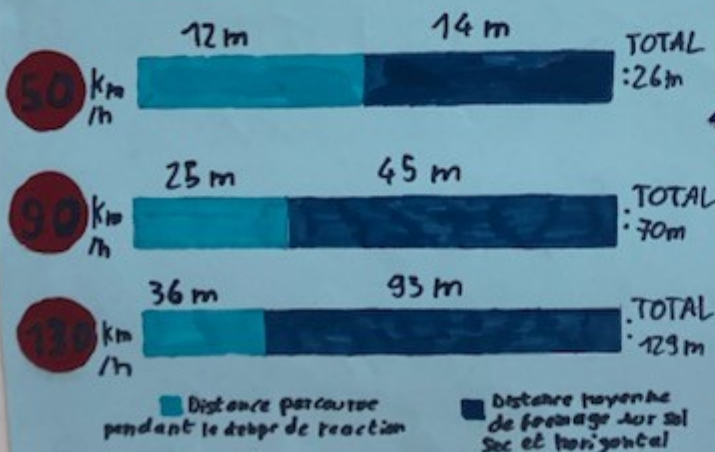

La vulnérabilité sur la route

Les angles morts

 angles mort
  champ visuel

Ce qui nous rend visible

- Le gilet jaune

- Des lumières ☀
- Des phares
- Des bandes réfléchissantes

Comportements

Dangereux!

Adieux.

Définitions:

Fragilité, sensibilité face aux risques potentiels de la route.

La distance d'arrêt en fonction de la vitesse

Perturbateur de Concentration

- l'alcool 🍷
- la drogue 🚬
- la musique 🎵
- le téléphone 📱